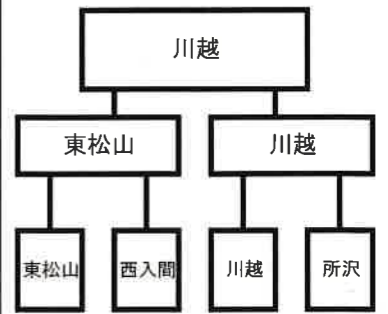

第58回埼玉県西部地区剣道大会 試合結果

決勝	東松山	小林	三好	山瀬	山野	志藤	岡末	山瀬	近藤	有賀	栄花	内田	片岡	栗原	勝岡	長峰	関根	吉岡	小丹保	渡部	渡辺	勝数	本数
	川越	岩間	大島	勝田	樋浦	清水	原田	木口	原田	本郷	大木	山北	浅田	笠原	脇元	久野	城田	中西	長谷川	大室	鈴木	大和	9

準決勝	東松山	佐藤	三好	山瀬	梅林	工藤	岡末	内田	近藤	有賀	大久保	栄花	内田	片岡	中島	長峰	関根	吉岡	小丹保	柳	皆井	勝数	本数
	西入間	齋藤	水野	本田	松原	渡曾	高原	荒尾	更科	秋山	小西	茂木	飯島	渡邊	星川	宮崎	塚本	西岡	久保	生嶋			8

準決勝	川越	岩間	大島	勝田	樋浦	清水	原田	木口	原田	本郷	大木	山北	浅田	笠原	脇元	久野	城田	中西	長谷川	大室	鈴木	大和	勝数	本数
	所沢	内野	乙川	野口	神崎	内野	山本	落合	横村	土屋	飯塚	末木	柴田	石田	佐々木	内野	平井	若林	工本	原田	館田		6	13

第一試合場	飯能	高原	赤澤	岡	和泉	北村	青葉	鈴木	三田	渡辺	比留間	松永	藤巻	青柳	関根	田原	宮崎	村井	藤麻	茂木	馬場	齋藤	勝数	本数
	狭山	佐藤	元井	情野	長廻	後藤	宮本	木村	根岸	穴井	高橋	中村	齋藤	菊田	河田	渡辺	伊藤	小林	石黒	瀧内	天野		4	9